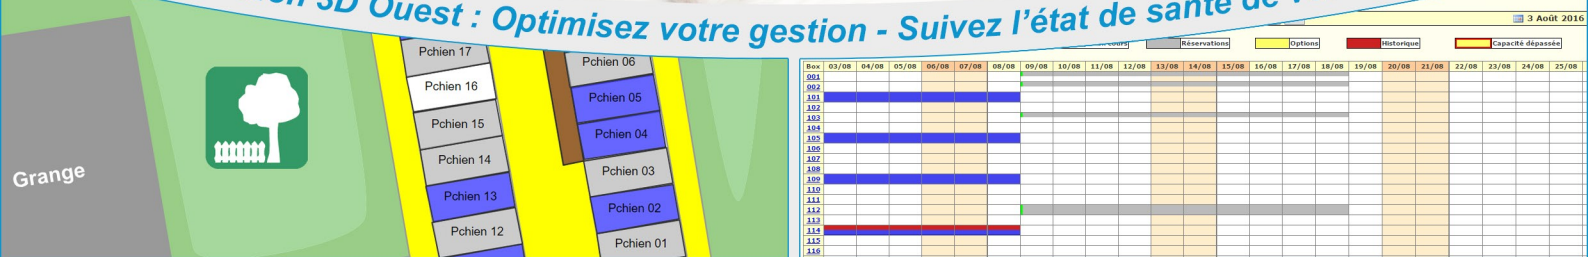

Pension animaux

Une solution 3D Ouest : Optimisez votre gestion - Suivez l'état de santé de vos animaux

Testez en ligne sur www.3douest.com

EFFICACE

- Vision en temps réel de la disponibilité des boxes
- Gestion simplifiée des arrivées et départs (registre des animaux)
- Suivi médical des animaux (vaccins, vétérinaire)
- Gestion de la facturation et comptabilité en quelques clics
- Envoi de mailing

CONVIVAL ET PERSONNALISÉ

- Cartographie interactive sur mesure
- Paramétrage adapté à vos besoins
- Interface simple et intuitive
- Accessible sur internet
- Outil multipostes et multi-utilisateurs

LA MAINTENANCE 3D OUEST